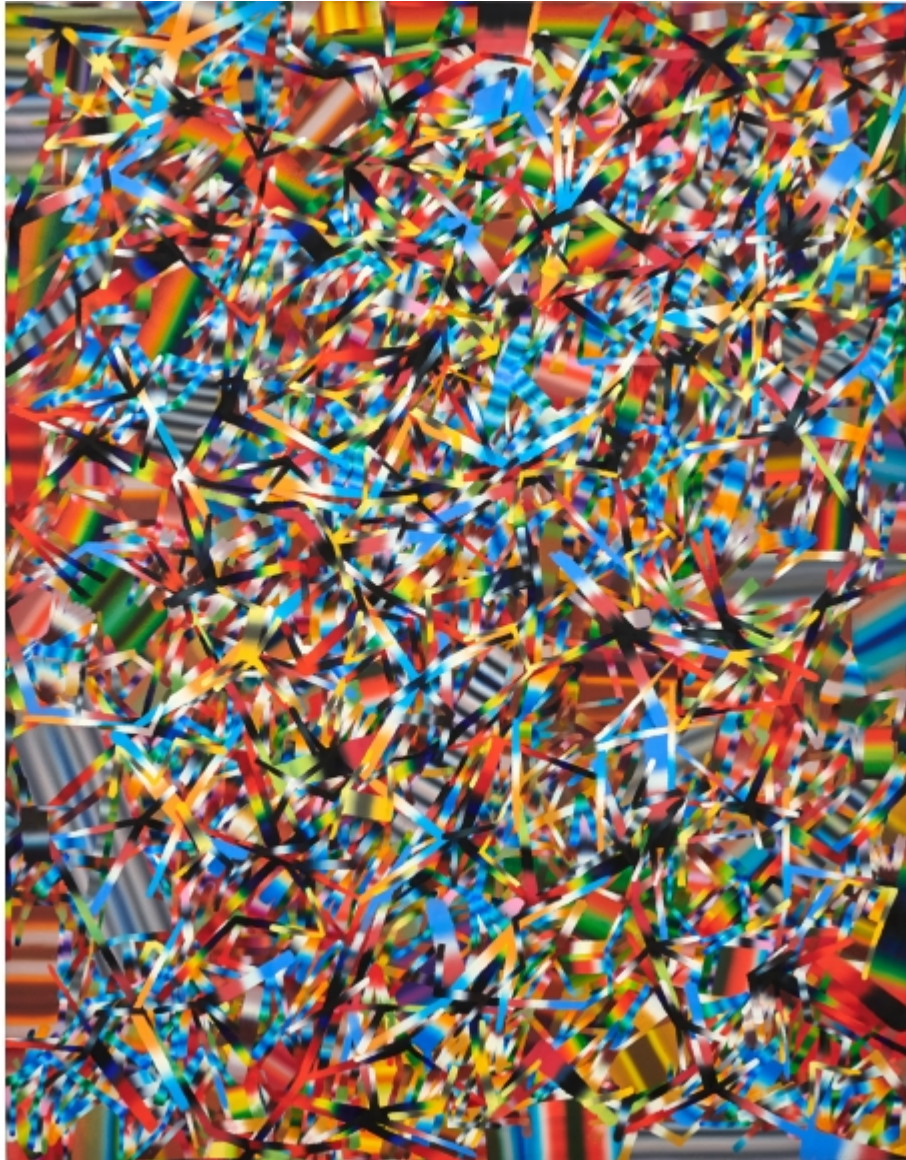

ALLOUCHE BENIAS

Kanari 1 Kolonaki
10671 Athens
Greece

allouchebenias.com
+30 210 33 89 111

CLINTON KING

Brilliant Pebbles
2021
Oil on canvas
163 x 127 cm